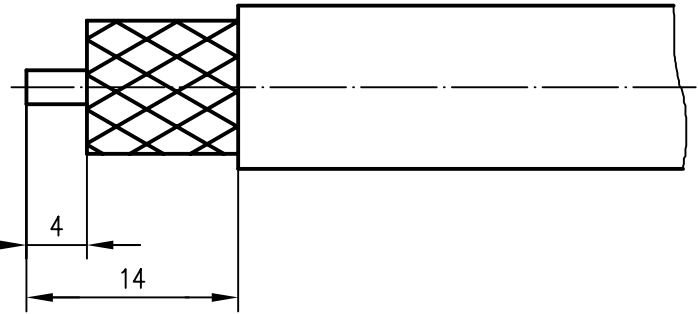

Nur für Kabel mit Folie  
zwischen Außenleiter-Geflecht und Kabelmantel:  
DIESE Folie bündig zum Kabelmantel  
abschneiden.

Only for cables with foil  
between braid and jacket:  
Cut off THIS foil even with jacket.

Folie bündig mit Geflecht \*  
foil even with braid \*

\* nur für Kabel mit Folie / only for cables with foil

XX	Crimpeinsatz crimp insert	6kt.1 x Länge hex1 x length	6kt.2 x Länge hex2 x length	
12	N01001D1274	2.54x2.3	10.9x10	
26	N01001A0030	3.25x3.5	10.9x10	

Ersatz für/replacement for

Original  
original A4 Blatt  
sheet 1/1

Maßstab  
scale 2:1